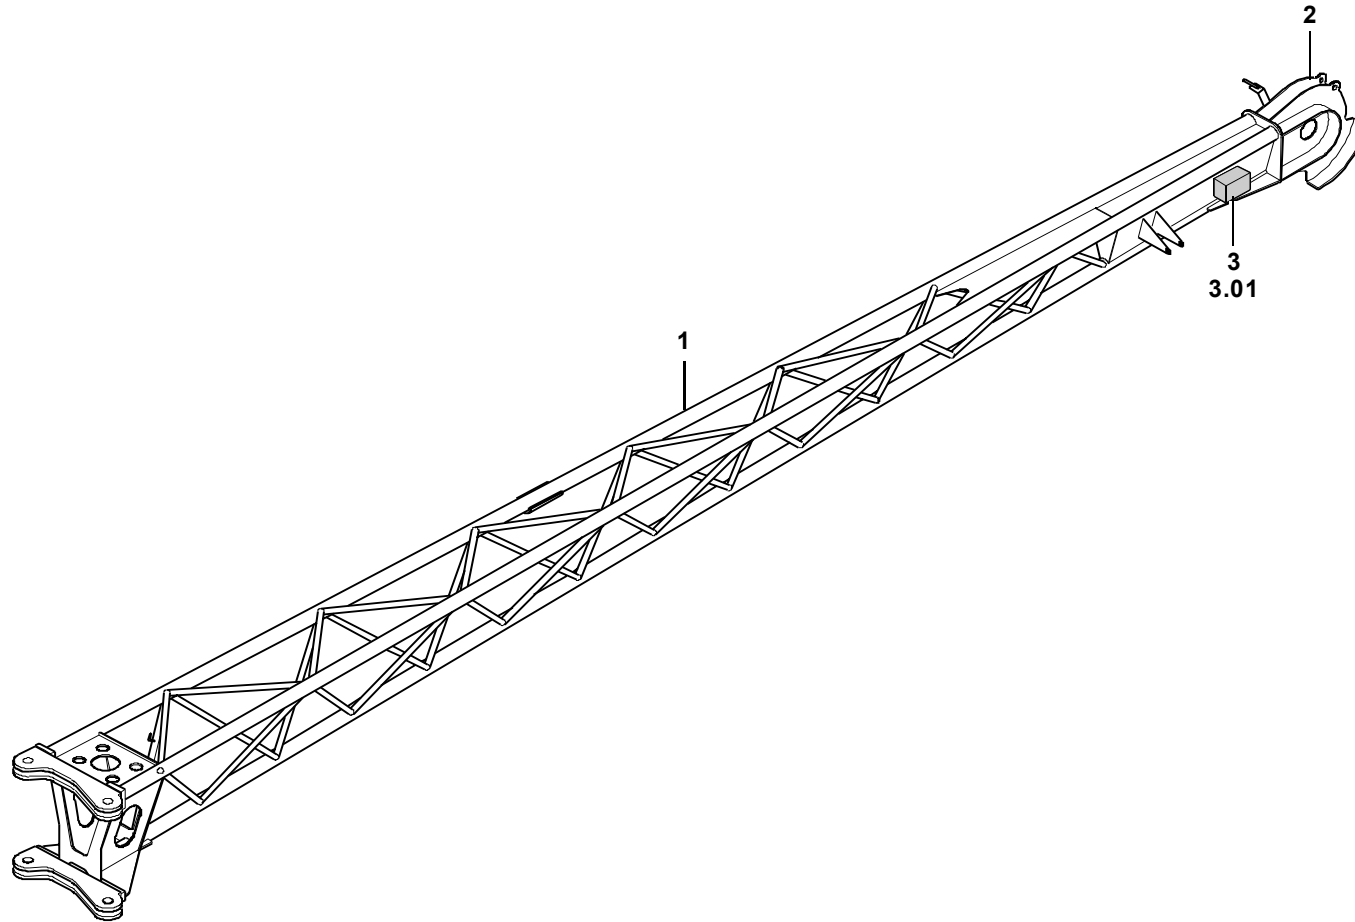

GROVEKLAPPSPITZE 6,3 M TEIL
SWING-AWAY JIB 6,3 M PARTBILDTADEL
PICTORIAL DISPLAY**GMK 3050**
BE 710
G 173

09.02

3011393-ETL A

1/1

3011393-A-BL01
0902-0000